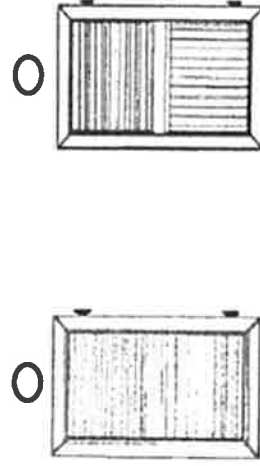

Système à cadre soudé

QUINCAILLERIE

Système de fermeture :

Arrière :

- 1 Espagnolette
- 2 Serrure trois points
- 3 Crochet crémaillère
- 4 Poignée de tirage

- 1 Sceller
- 2 Chimique
- 3 Tableau
- 4 A Visser en façade

- 1 Automatique
- 2 Marseillais