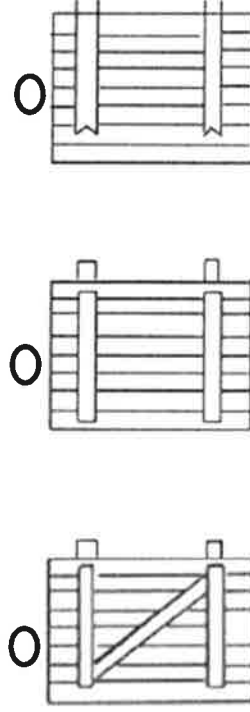

P R O D U C T I O N

192, route de Goderville
76430 SAINT ROMAIN DE COLBOSC
Tél. : 02 32 79 29 29
Fax. : 02 35 20 22 97

Bon de commande volets battants

Cachet expéditeur

☐ Système à assemblage Novaline blanc PVC ☐ Système à assemblage Novaline couleur PVC

☐ Système à cadre soudé PVC

☐ Volet ALU ISOLE

☐ Chêne doré

Devis existant n°

TYPE ☐ Pentures + contre-pentures ☐ Bares + écharpes ☐ Barres seules ☐ Equerres réglables

☐ Panneaux à lames verticales

Date :

QUINCAILLERIE ☐ Tout alu COULEUR ☐ Noir ☐ Blanc

☐ Panneaux à lames horizontales

Réf chantier :

FERRAGE ☐ Posé ☐ Pentures en fourniture ☐ Pentures en fourniture et fermeture posée

☐ Lame à la française (sans ajours)

☐ Précadre 3 cotés

☐ Lame à l'américaine (avec ajours)

☐ Précadre 4 cotés

** pour le volet Novaline couleur indiquer la couleur

RÈGLES	DIMENSIONS		VOLET CINTRE	QTE	NBR VTX	SENS	FERME- TURE	ALÈGE	GONDS	ARRETS	NOMBRE	DIMENSIONS		OBSERVATIONS		
	TABLEAU OU EXÉCUTION	HAUTEUR										LARGEUR	FLECHE		Précadre 3 Côtés	Précadre 4 Côtés
A																
B																
C																
D																
E																
F																
G																
H																
I																
J																
K																
L																

Système à assemblage Pyrénées