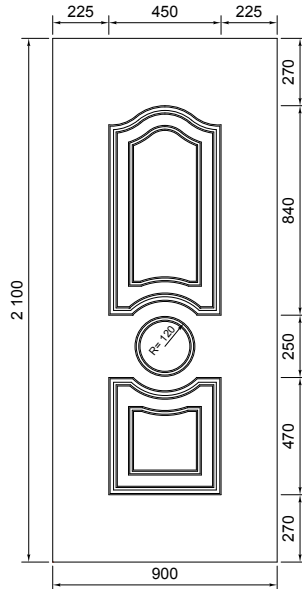

LA COLLECTION «CLASSIQUE»

CANNES