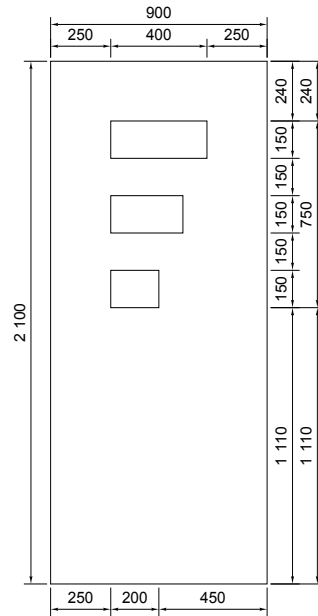

COSTA RICA 3 Gauche