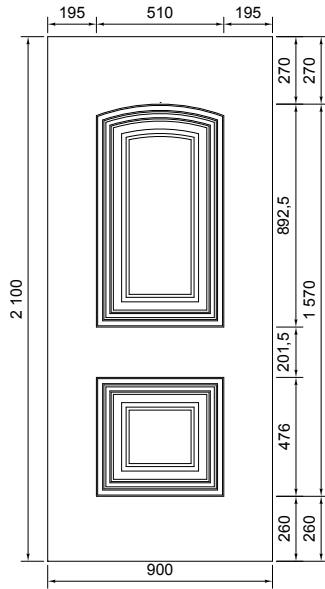

LA COLLECTION «CLASSIQUE»

CALVI