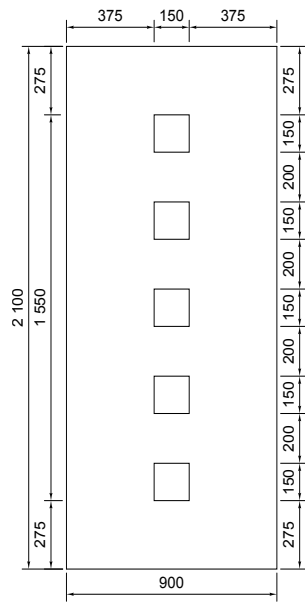

LA COLLECTION «LES CONTEMPORAINS»

PEROU 5