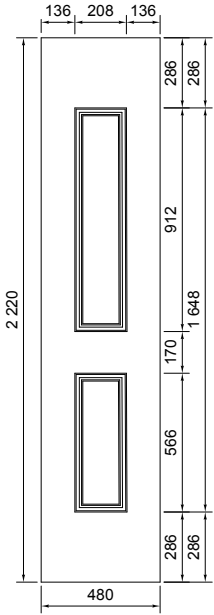

LA COLLECTION «CLASSIQUE»

BORSIDE