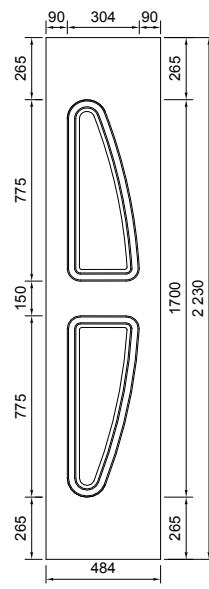

Cahier Technique

Panneaux de porte d'entrée PVC

Fichiers DXF ou DWG disponibles
sur simple demande

TOLERANCE :

Pour les panneaux de porte d'entrée PVC

Toutes les côtes indiquées ont une tolérance de $\pm 1,5$ mm

LA COLLECTION «GALAXIE»

JUPITER

MARS DROIT

NEPTUNE

SATURNUS DROIT

VENUS

NEPTUNE SIDE GAUCHE

SATURNUS SIDE DROIT