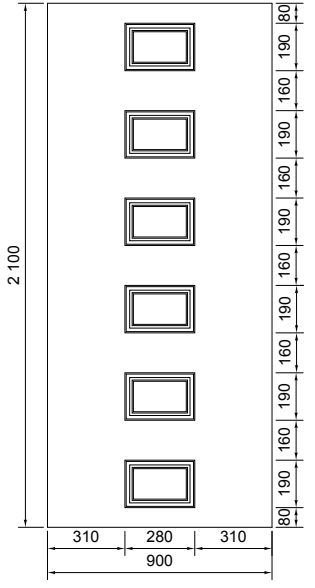

LES PANNEAUX DE SOUBASSEMENT POUR PORTE-FENETRES

SB4