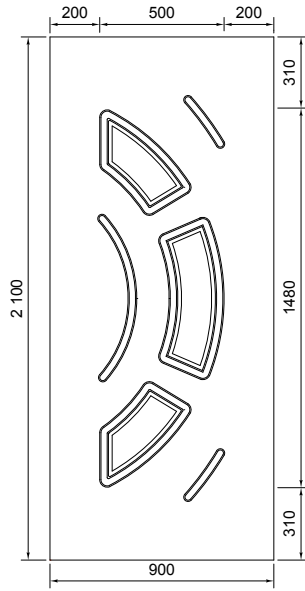

LA COLLECTION «GALAXIE»

MARS DROIT