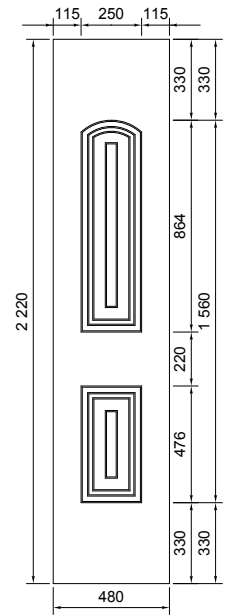

LA COLLECTION «CLASSIQUE»

STRASIDE

LA COLLECTION «LES OLYMPIENS»