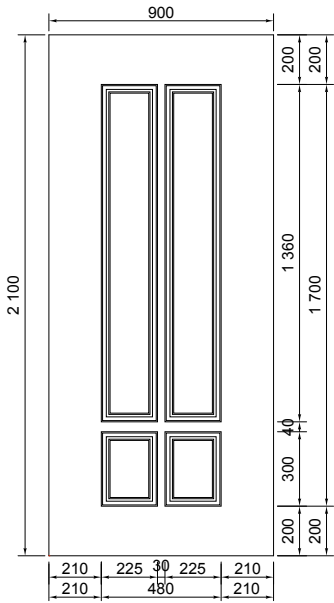

LA COLLECTION «LES OLYMPIENS»

APHRODITE