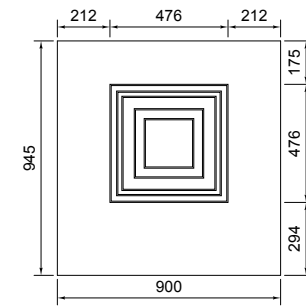

1/2 STRASBOURG