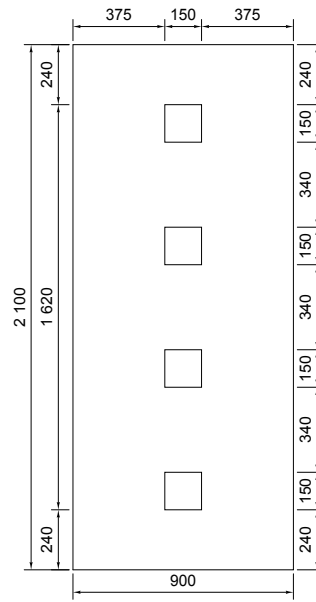

LA COLLECTION «LES CONTEMPORAINS»

SALVADOR 4