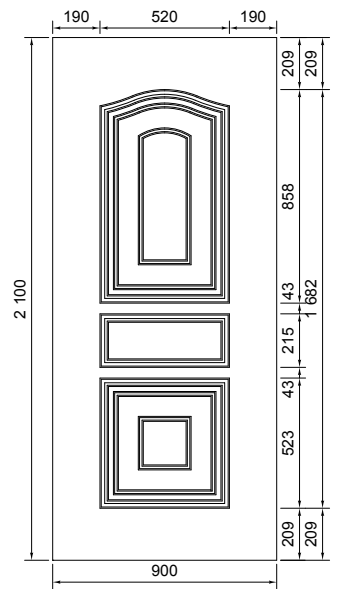

LA COLLECTION «CLASSIQUE»

GENEVE