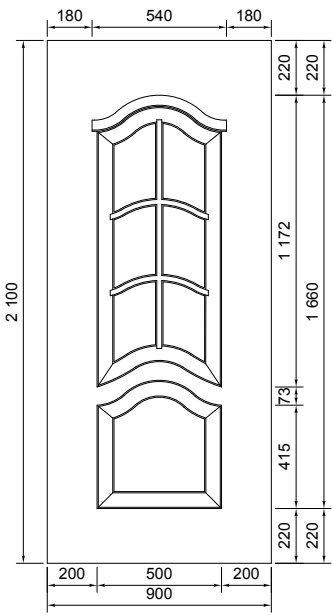

LA COLLECTION «CLASSIQUE»

NANTES