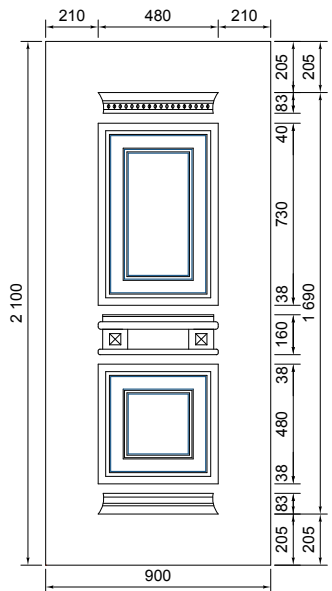

LA COLLECTION «CLASSIQUE»

TOULOUSE

1/2 BORDEAUX

1/2 STRASBOURG