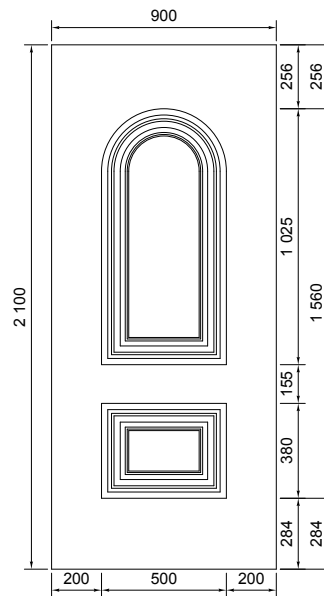

LA COLLECTION «CLASSIQUE»

LILLE