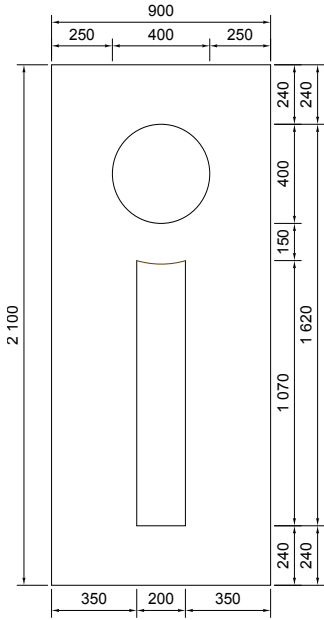

LA COLLECTION «LES CONTEMPORAINS»

ARGENTINE 2