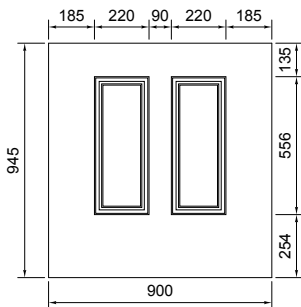

1/2 BORDEAUX