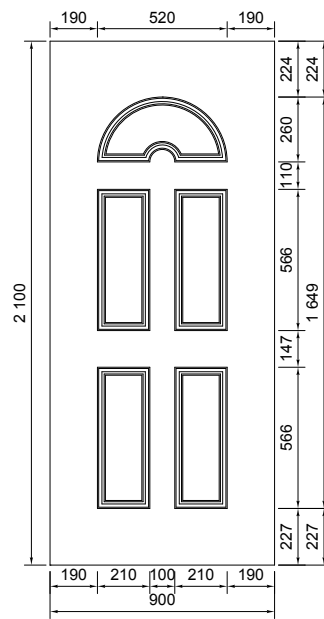

LA COLLECTION «CLASSIQUE»

BIARRITZ