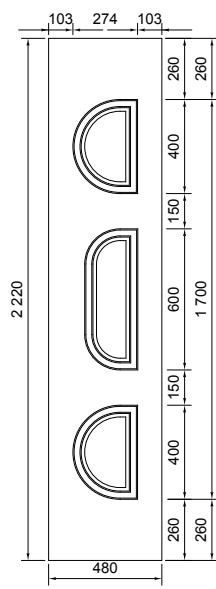

NEPTUNE SIDE GAUCHE