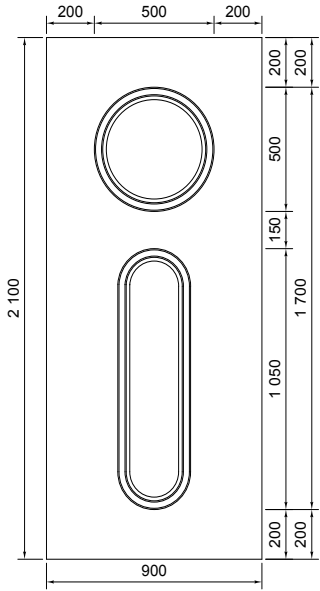

LA COLLECTION «GALAXIE»

JUPITER