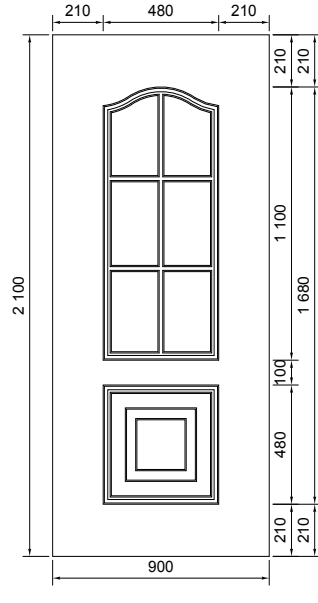

LA COLLECTION «CLASSIQUE»

LA COLLECTION «LES OLYMPIENS»

APPOLON