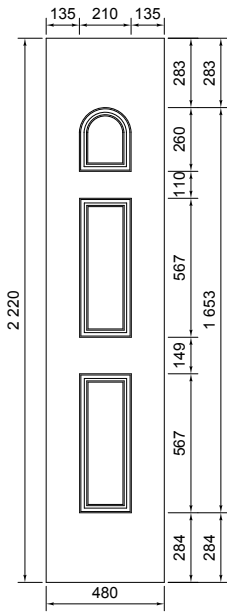

LA COLLECTION «CLASSIQUE»

GRESIDE

LA COLLECTION «LES OLYMPIENS»