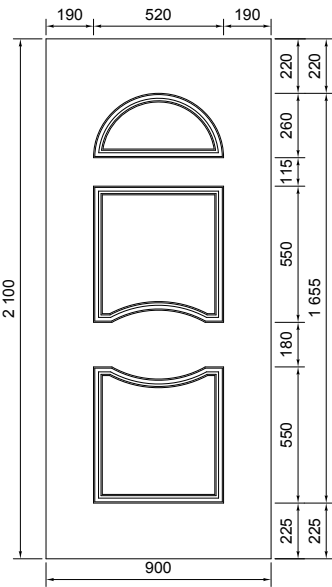

LA COLLECTION «CLASSIQUE»

RENNES

1/2 BORDEAUX

1/2 STRASBOURG