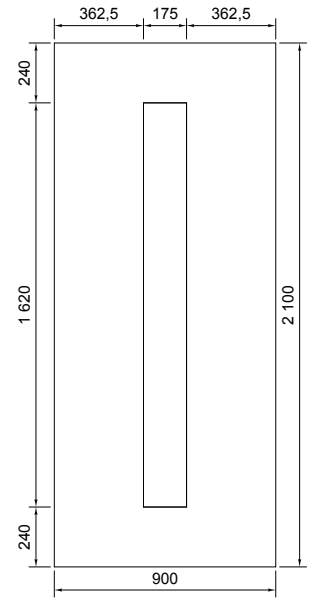

LA COLLECTION «LES CONTEMPORAINS»

CHILI 1