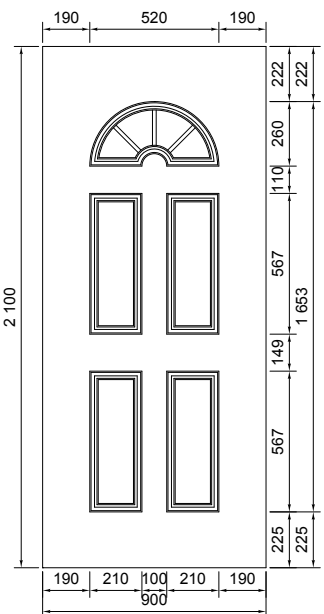

LA COLLECTION «CLASSIQUE»

GRENOBLE