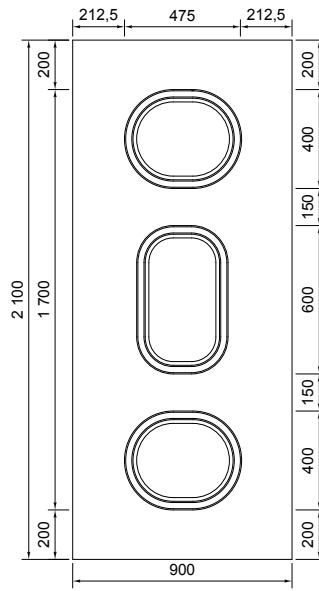

LA COLLECTION «GALAXIE»

NEPTUNE