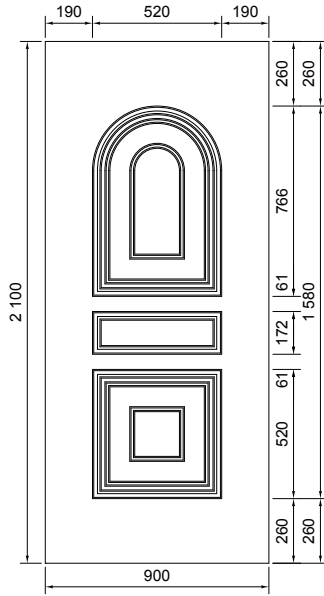

LA COLLECTION «CLASSIQUE»

BAILLEUL