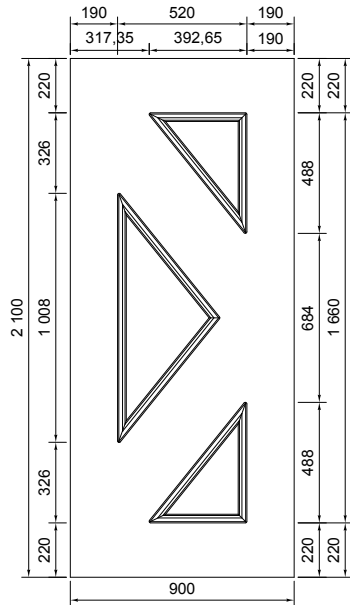

LA COLLECTION «CLASSIQUE»

RODEZ

1/2 BORDEAUX

1/2 STRASBOURG