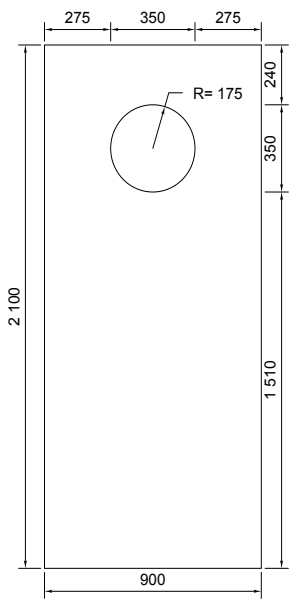

LA COLLECTION «LES CONTEMPORAINS»

URUGUAY 1