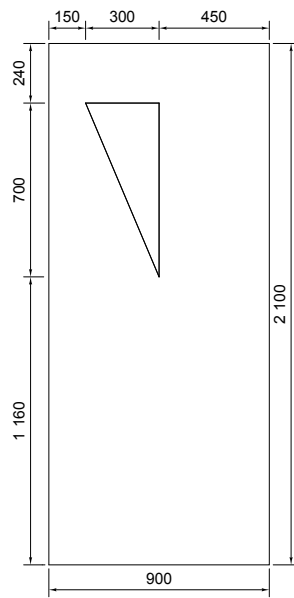

BOLIVIE 1 Gauche