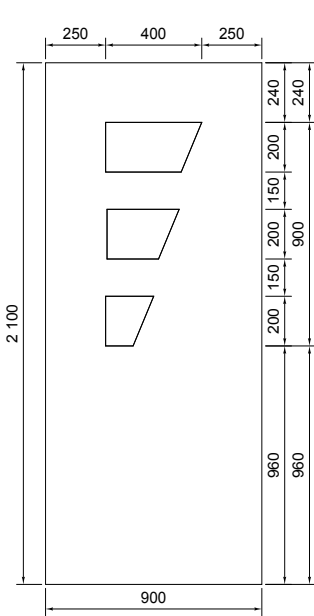

COLOMBIE 3 Gauche