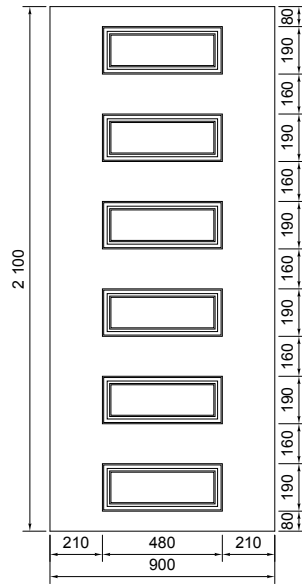

LES PANNEAUX DE SOUBASSEMENT POUR PORTE-FENETRES

SB6