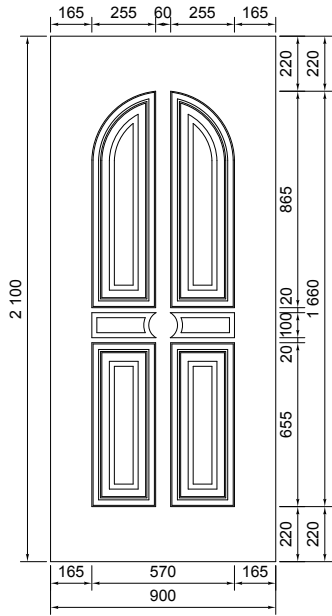

LA COLLECTION «CLASSIQUE»

BREST