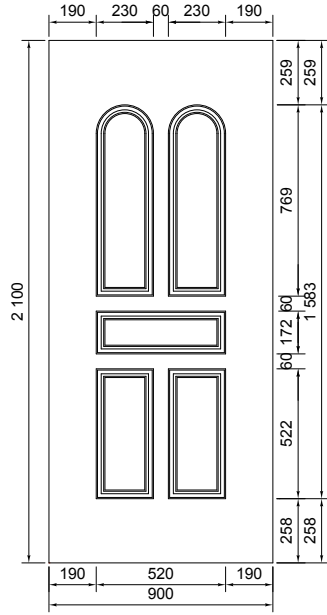

LA COLLECTION «CLASSIQUE»

NICE

1/2 BORDEAUX

1/2 STRASBOURG