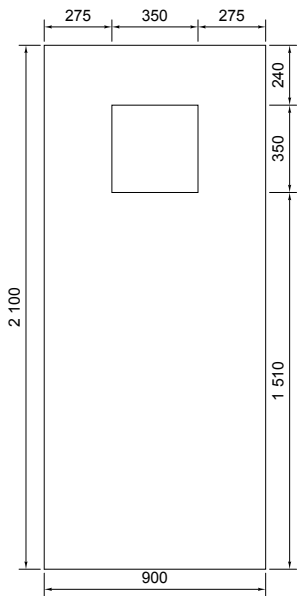

VENEZUELA 1