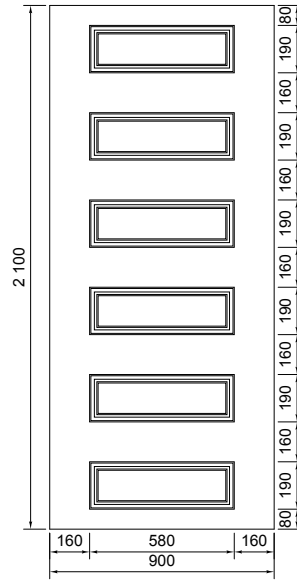

LES PANNEAUX DE SOUBASSEMENT POUR PORTE-FENETRES

SB7