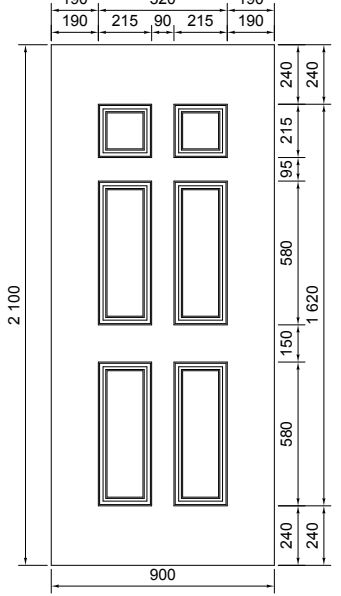

LA COLLECTION «CLASSIQUE»

MILAN