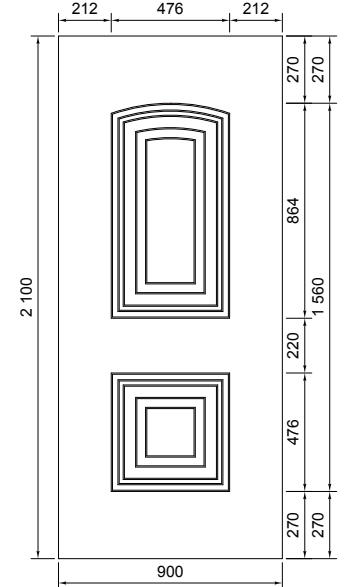

STRASBOURG