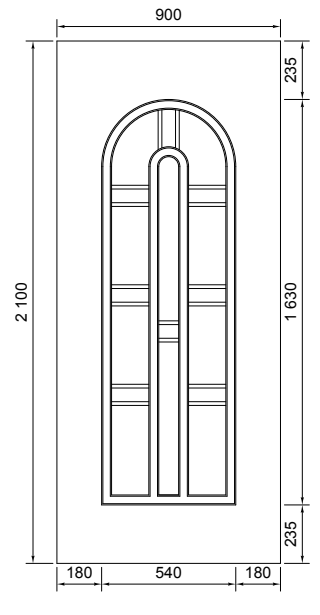

LA COLLECTION «CLASSIQUE»

POITIERS

1/2 BORDEAUX

1/2 STRASBOURG