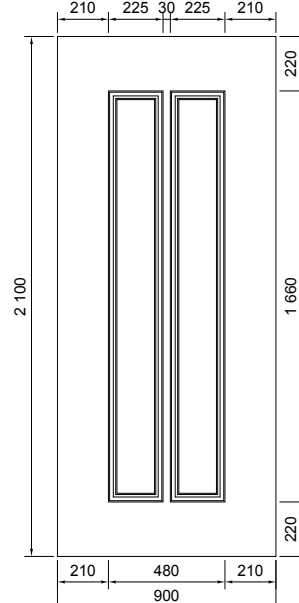

LA COLLECTION «CLASSIQUE»

LA COLLECTION «LES OLYMPIENS»

PLUTON