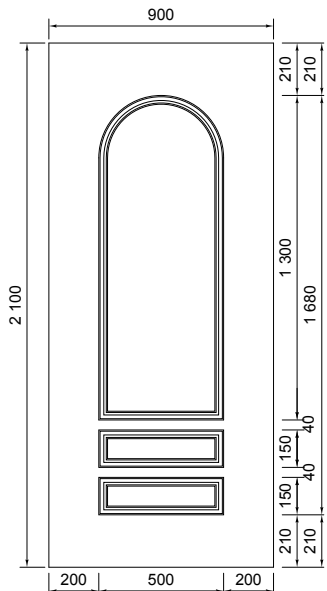

LA COLLECTION «CLASSIQUE»

LA COLLECTION «LES OLYMPIENS»

ZEUS