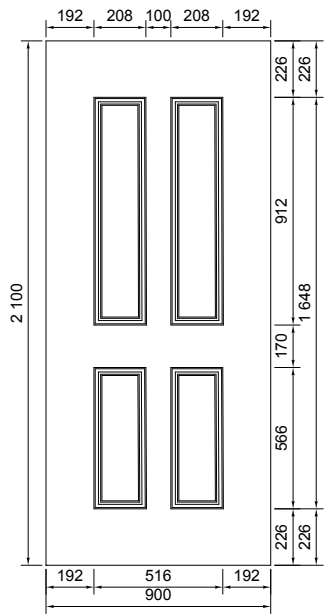

LA COLLECTION «CLASSIQUE»

BORDEAUX