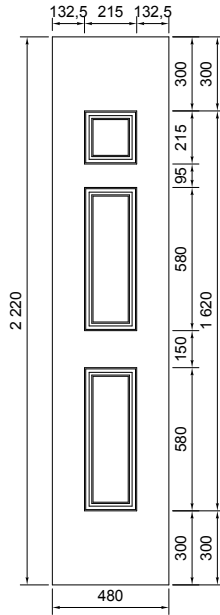

LA COLLECTION «CLASSIQUE»

MILSIDE

LA COLLECTION «LES OLYMPIENS»