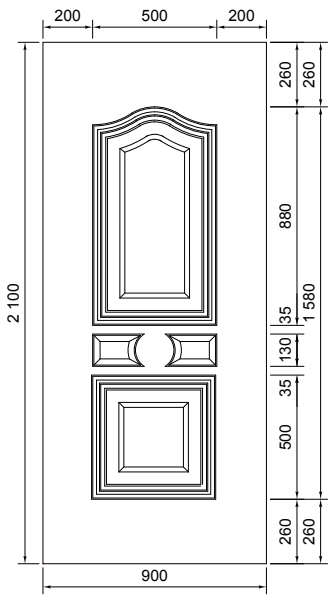

LA COLLECTION «CLASSIQUE»

AGDE