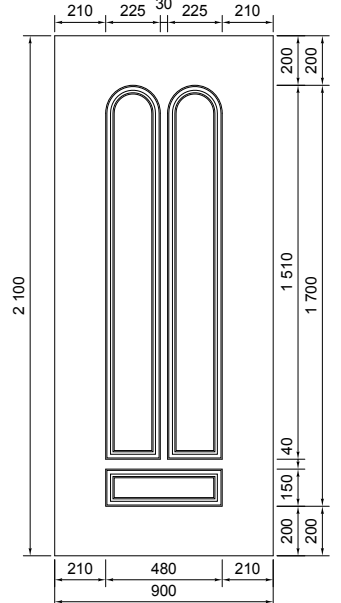

LA COLLECTION «CLASSIQUE»

LA COLLECTION «LES OLYMPIENS»

POSEIDON