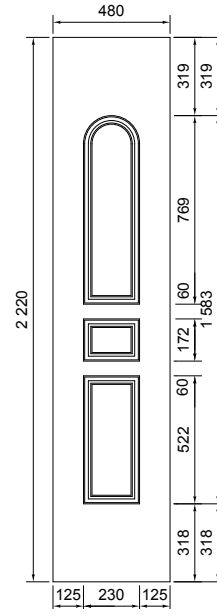

LA COLLECTION «CLASSIQUE»

NICESIDE

LA COLLECTION «LES OLYMPIENS»