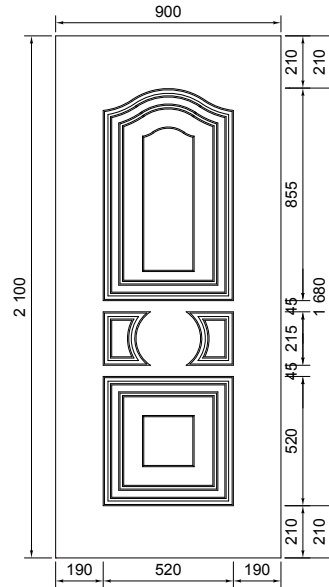

LA COLLECTION «CLASSIQUE»

SETE

1/2 BORDEAUX

1/2 STRASBOURG