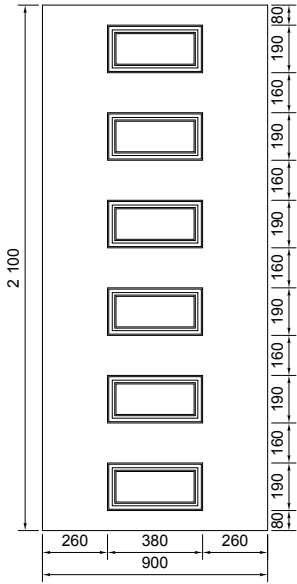

LES PANNEAUX DE SOUBASSEMENT POUR PORTE-FENETRES

SB5