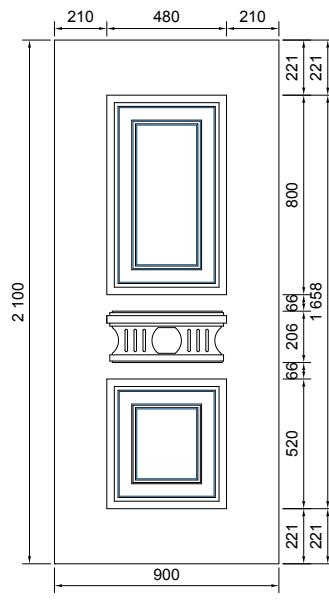

LA COLLECTION «CLASSIQUE»

NIMES

1/2 BORDEAUX

1/2 STRASBOURG