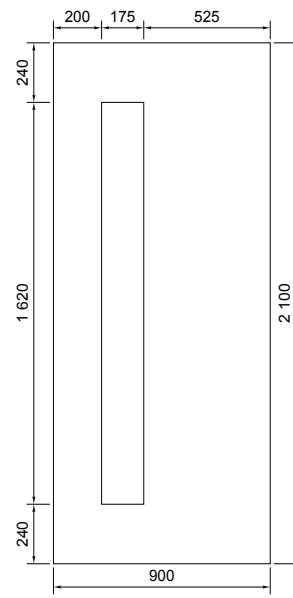

BRESIL 1 Gauche