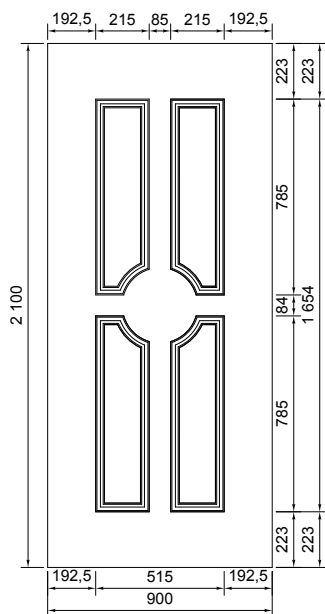

LA COLLECTION «CLASSIQUE»

LIEGE