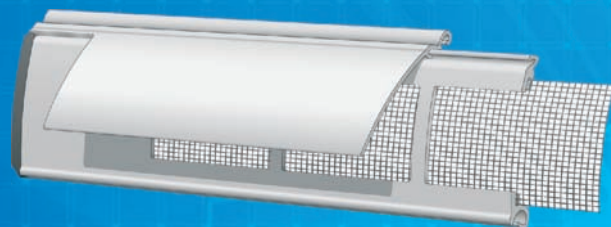

### **Panorama**

En plus des avantages d'un volet roulant classique, le système de lame permet de réguler la luminosité et l'entrée d'air tout en se protégeant du soleil.