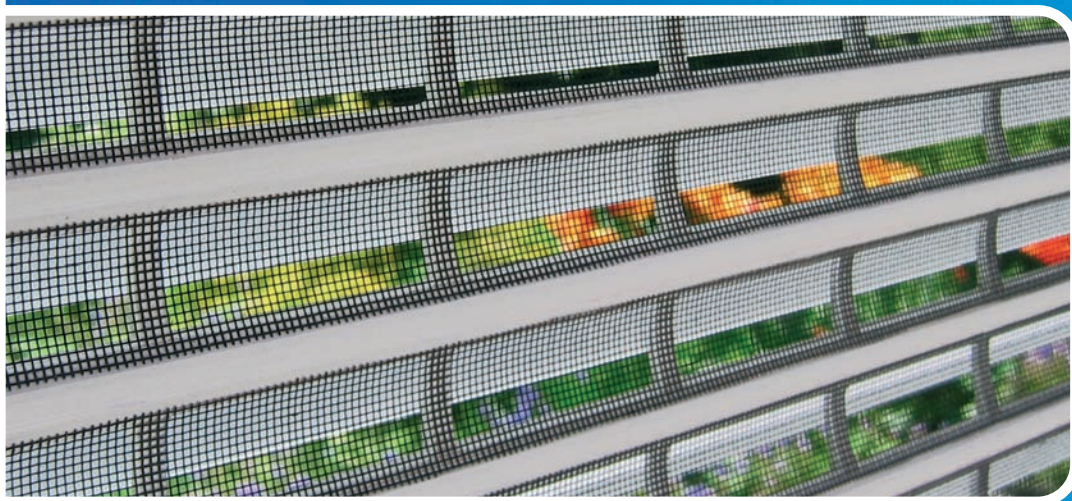

### **Panorama**

En plus des avantages d'un volet roulant classique, le système de lame permet de réguler la luminosité et l'entrée d'air tout en se protégeant du soleil.